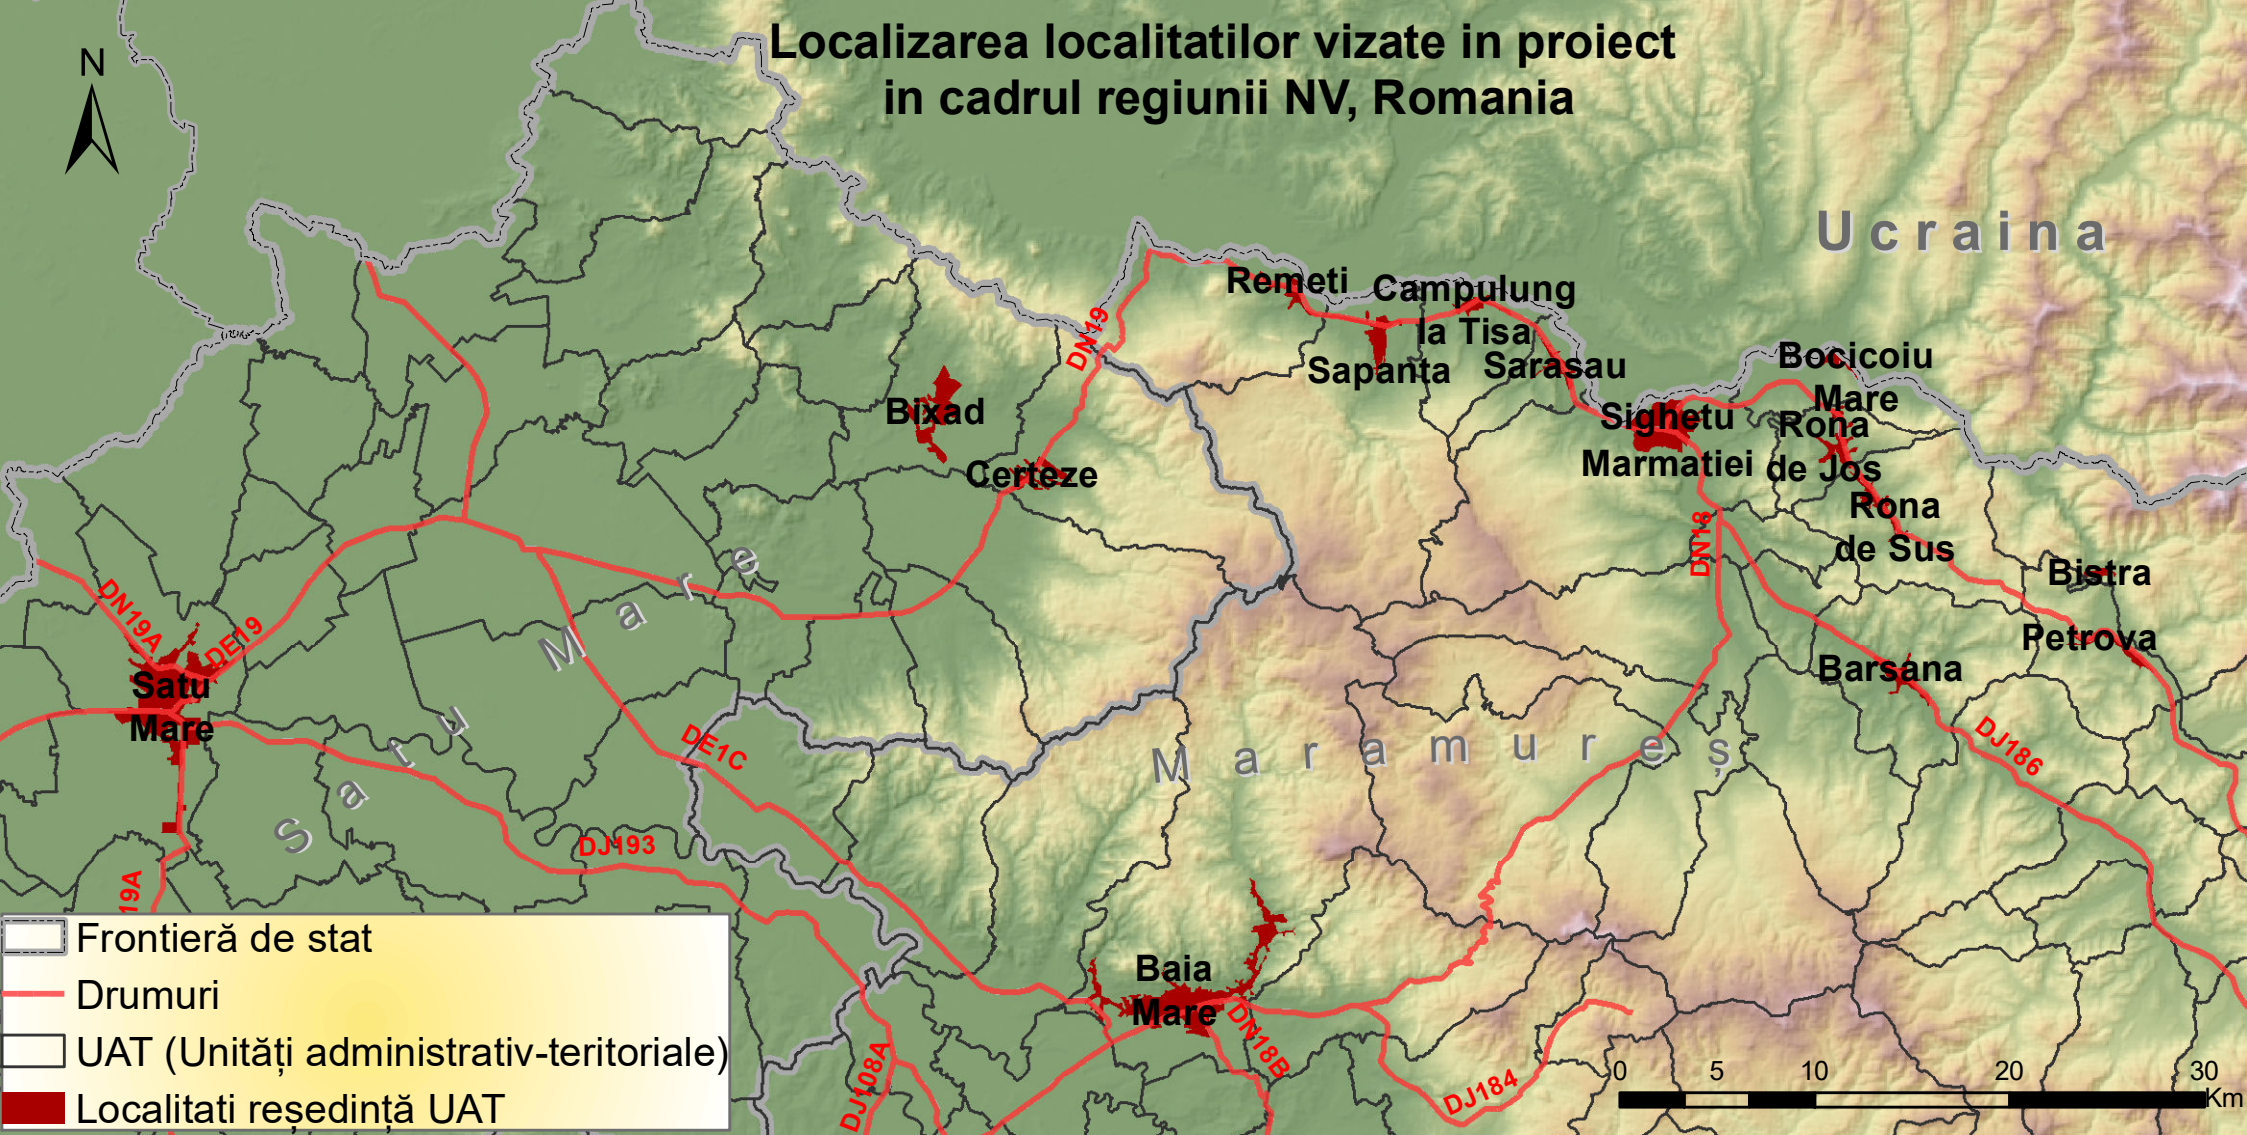

# Localizarea localitatilor vizate in proiect in cadrul regiunii NV, Romania

Ucraina

Remeti Campulung

la Tisa  
Sapanta Sarasau

Bixad

Certeze

Sighetu  
Marmatiei de Jos

Bocicoiu

Mare

Rona

Rona

de Sus

Bistra

Petrova

Barsana

Baia

Mare

Satu

Mare

- Frontieră de stat
- Drumuri
- UAT (Unități administrativ-teritoriale)
- Localitati reședință UAT